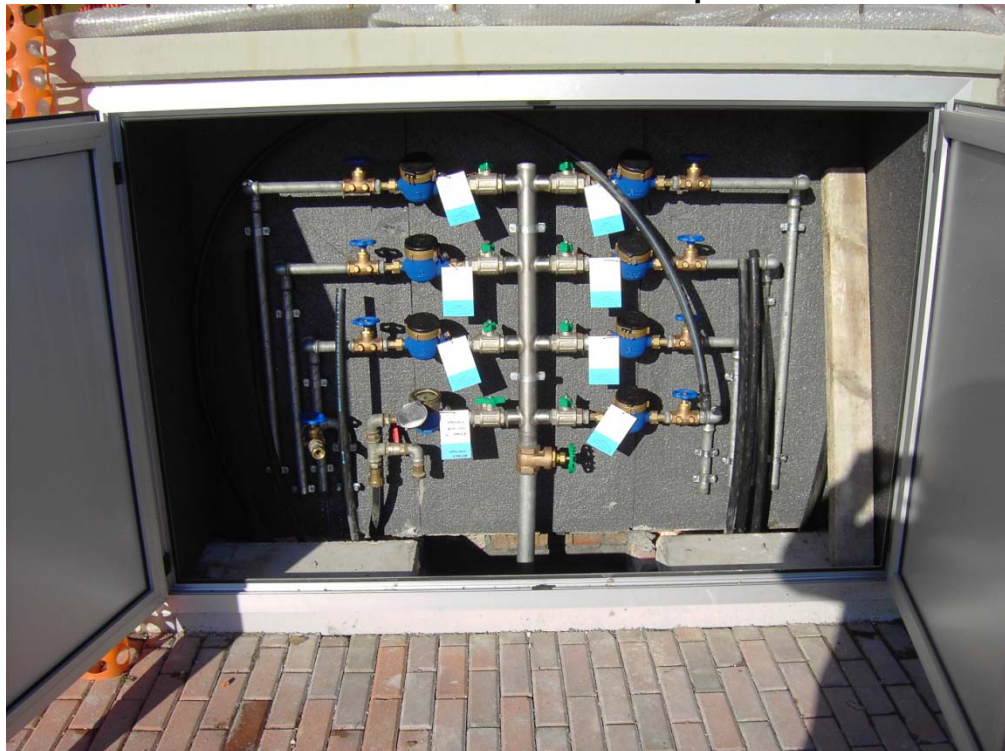

### **PREFABBRICATI IN CLS**

**Linea ENEL**  
**Linea GAS METANO**  
**Linea ACQUA**

**BOX PC per ACQUEDOTTO con PORTE COIBENTATE in ALLUMINIO**

**PARTICOLARE COIBENTAZIONE INTERNA per BOX PC ACQUA**

**BOX PC con PORTE IN ALLUMINIO con APERTURA GAS METANO**

**BOX PC per GAS METANO con PORTE IN ALLUMINIO**

**BOX PC per GAS METANO con PORTE IN ALLUMINIO**