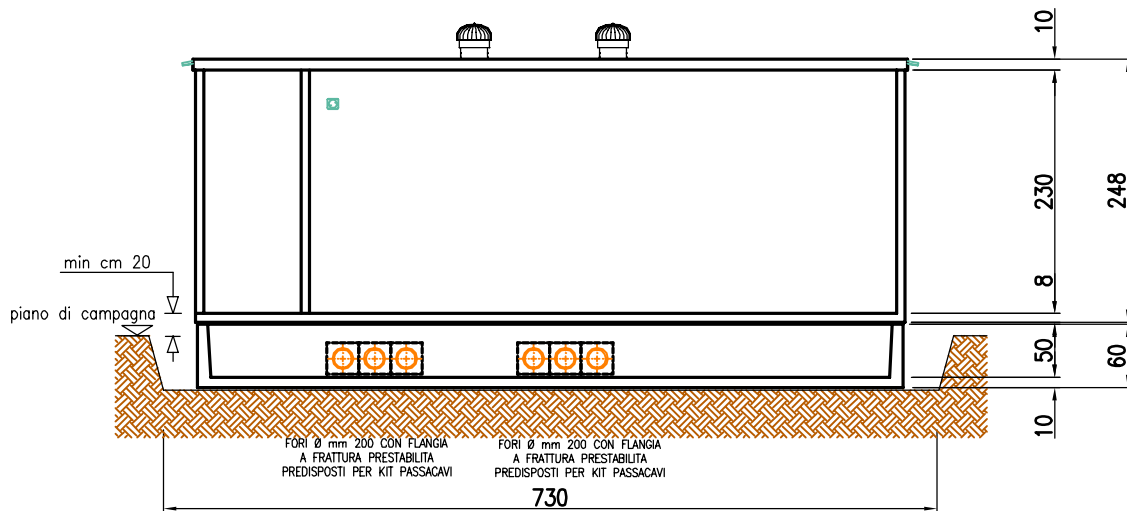

PIANTA CABINA

QUADRO RACK DY3005
Omologato ENEL
a tab.DG 2092-
Edizione 3-2016
completo di Quadro
elettrico servizi
AUX DY3016/3

SEZIONE A-A

VISTA PRINCIPALE

LATO SINISTRO

LATO DESTRO

Passante per cavi temporanei Ø mm 150 con dispositivo chiusura e chiave sicurezza

ASPIRATORE EOLICO dian. mm.250 del tipo omologato ENEL tab.DG 2092 Edizione 3-2016

sem masolini
cabine elettriche prefabbricate
gruppo Ediltevere srl - Sansepolcro (AR)
sede di Pistoia (PT)
T. +39 0573 400833 - T. +39 0575 720355

Cabina prefabbricata in c.a.v. monoblocco
ns.BM670-2 +V tipo ENEL DG2092 Ediz.3-2016

PIANTA CABINA

QUADRO RACK DY3005
Omologato ENEL
a tab.DG 2092-
Edizione 3-2016
completo di Quadro
elettrico servizi
AUX DY3016/3

SEZIONE A-A

VISTA PRINCIPALE

LATO SINISTRO

Passante per cavi temporanei Ø mm 150 con dispositivo chiusura e chiave sicurezza

ASPIRATORE EDILICO dian. mm.250 del tipo omologato ENEL tab.DG 2092 Edizione 3-2016