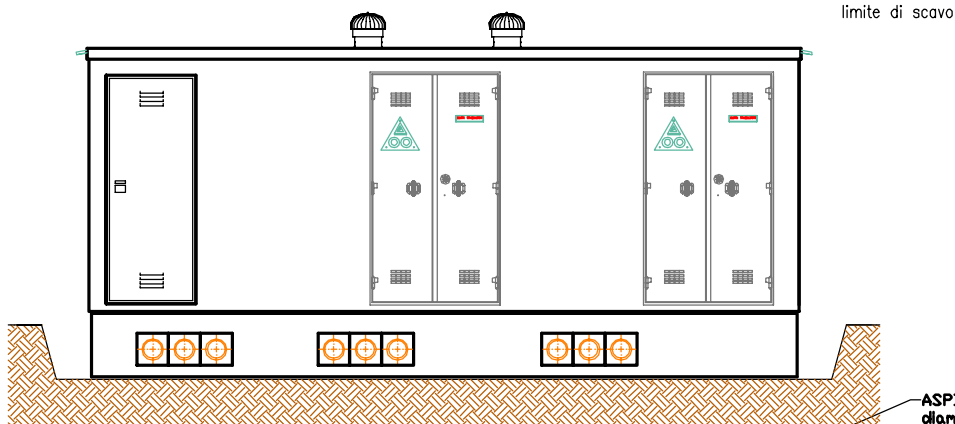

PIANTA CABINA

QUADRO RACK DY3005
Omologato ENEL
a tab.DG 2092-
Edizione 3-2016
completo di Quadro
elettrico servizi
AUX DY3016/3

SEZIONE A-A

VISTA PRINCIPALE

LATO SINISTRO

LATO DESTRO

Passante per cavi temporanei Ø mm 150 con dispositivo chiusura e chiave sicurezza

ASPIRATORE EOLICO dian. mm.250 del tipo omologato ENEL tab.DG 2092 Edizione 3-2016

sem masolini
cabine elettriche prefabbricate
gruppo Ediltevere srl - Sansepolcro (AR)
sede di Pistoia (PT)
T. +39 0573 400833 - T. +39 0575 720355

Cabina prefabbricata in c.a.v. monoblocco
ns.BM670-2 +V tipo ENEL DG2092 Ediz.3-2016

PIANTA CABINA

QUADRO RACK DY3005
Omologato ENEL
a tab.DG 2092-
Edizione 3-2016
completo di Quadro
elettrico servizi
AUX DY3016/3

SEZIONE A-A

VISTA PRINCIPALE

LATO SINISTRO

Passante per cavi temporanei Ø mm 150 con dispositivo chiusura e chiave sicurezza

ASPIRATORE EDILICO dian. mm.250 del tipo omologato ENEL tab.DG 2092 Edizione 3-2016