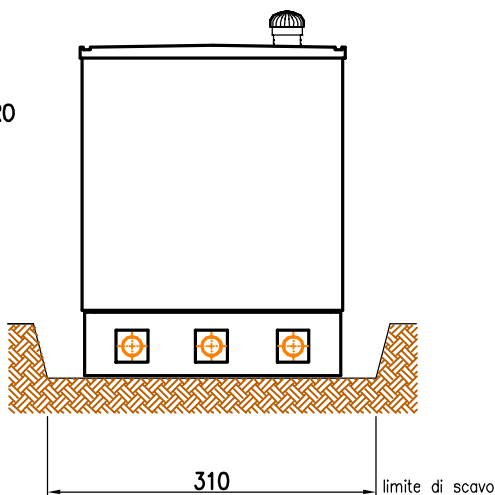

PIANTA CABINA

QUADRO RACK DY3005
Omologato ENEL
a tab.DG 2092-
Edizione 3-2016
completo di Quadro
elettrico servizi
AUX DY3016/3

SEZIONE A-A

VISTA PRINCIPALE

LATO SINISTRO

LATO DESTRO

Passante per cavi temporanei Ø mm 150 con dispositivo chiusura e chiave sicurezza

ASPIRATORE EOLICO dian. mm.250 del tipo omologato ENEL tab.DG 2092 Edizione 3-2016

sem masolini
cabine elettriche prefabbricate
gruppo Ediltevere srl - Sansepolcro (AR)
sede di Pistoia (PT)
T. +39 0573 400833 - T. +39 0575 720355

SEZIONE A-A

VISTA PRINCIPALE

LATO SINISTRO

Passante per cavi temporanei Ø mm 150 con dispositivo chiusura e chiave sicurezza

ASPIRATORE EDILICO dian. mm.250 del tipo omologato ENEL tab.DG 2092 Edizione 3-2016