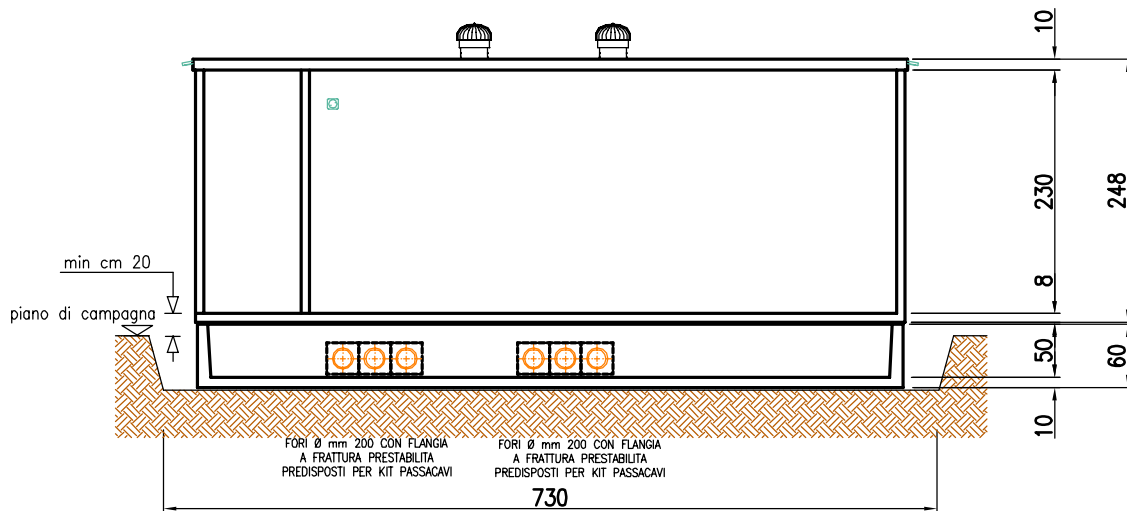

PIANTA CABINA

QUADRO RACK DY3005
Omologato ENEL
a tab.DG 2092-
Edizione 3-2016
completo di Quadro
elettrico servizi
AUX DY3016/3

SEZIONE A-A

VISTA PRINCIPALE

LATO SINISTRO

LATO DESTRO

Passante per cavi temporanei Ø mm 150 con dispositivo chiusura e chiave sicurezza

ASPIRATORE EOLICO dian. mm.250 del tipo omologato ENEL tab.DG 2092 Edizione 3-2016

sem masolini
cabine elettriche prefabbricate
gruppo Ediltevere srl - Sansepolcro (AR)
sede di Pistoia (PT)
T. +39 0573 400833 - T. +39 0575 720355

Cabina prefabbricata in c.a.v. monoblocco
ns.BM670-2 +V tipo ENEL DG2092 Ediz.3-2016

PIANTA CABINA

QUADRO RACK DY3005
Omologato ENEL
a tab.DG 2092-
Edizione 3-2016
completo di Quadro
elettrico servizi
AUX DY3016/3

SEZIONE A-A

VISTA PRINCIPALE

LATO SINISTRO

Passante per cavi temporanei Ø mm 150 con dispositivo chiusura e chiave sicurezza

ASPIRATORE EDILICO dian. mm.250 del tipo omologato ENEL tab.DG 2092 Edizione 3-2016