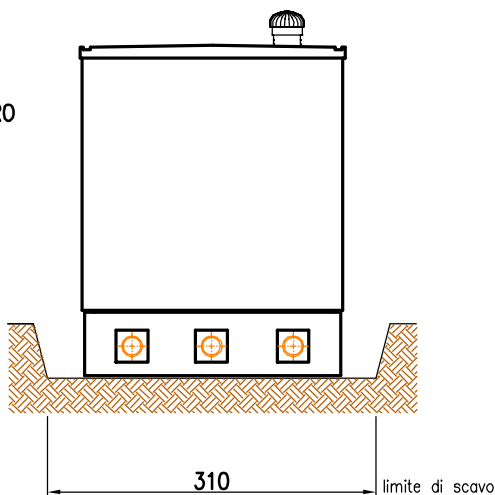

Cabina prefabbricata in c.a.v. monoblocco
ns.BM670-2 +V tipo ENEL DG2092 Ediz.3-2016

PIANTA CABINA

QUADRO RACK DY3005
Omologato ENEL
a tab.DG 2092-
Edizione 3-2016
completo di Quadro
elettrico servizi
AUX DY3016/3

SEZIONE A-A

VISTA PRINCIPALE

LATO SINISTRO

Passante per cavi temporanei Ø mm 150 con dispositivo chiusura e chiave sicurezza

ASPIRATORE EDILICO dian. mm.250 del tipo omologato ENEL tab.DG 2092 Edizione 3-2016