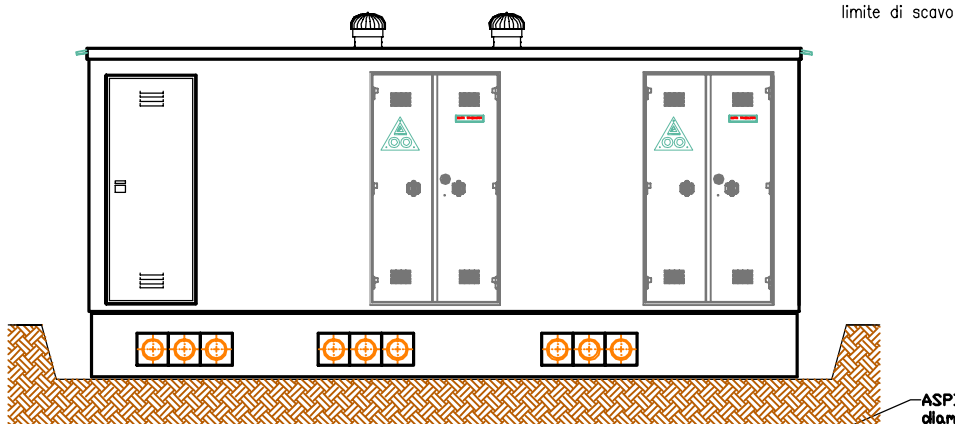

PIANTA CABINA

QUADRO RACK DY3005
Omologato ENEL
a tab.DG 2092-
Edizione 3-2016
completo di Quadro
elettrico servizi
AUX DY3016/3

SEZIONE A-A

VISTA PRINCIPALE

LATO SINISTRO

LATO DESTRO

Passante per cavi temporanei Ø mm 150 con dispositivo chiusura e chiave sicurezza

ASPIRATORE EOLICO dian. mm.250 del tipo omologato ENEL tab.DG 2092 Edizione 3-2016

sem masolini
cabine elettriche prefabbricate
gruppo Ediltevere srl - Sansepolcro (AR)
sede di Pistoia (PT)
T. +39 0573 400833 - T. +39 0575 720355

Cabina prefabbricata in c.a.v. monoblocco
ns.BM670-2 +V tipo ENEL DG2092 Ediz.3-2016

PIANTA CABINA

QUADRO RACK DY3005
Omologato ENEL
a tab.DG 2092-
Edizione 3-2016
completo di Quadro
elettrico servizi
AUX DY3016/3

SEZIONE A-A

VISTA PRINCIPALE

LATO SINISTRO

Passante per cavi temporanei Ø mm 150 con dispositivo chiusura e chiave sicurezza

ASPIRATORE EDILICO dian. mm.250 del tipo omologato ENEL tab.DG 2092 Edizione 3-2016