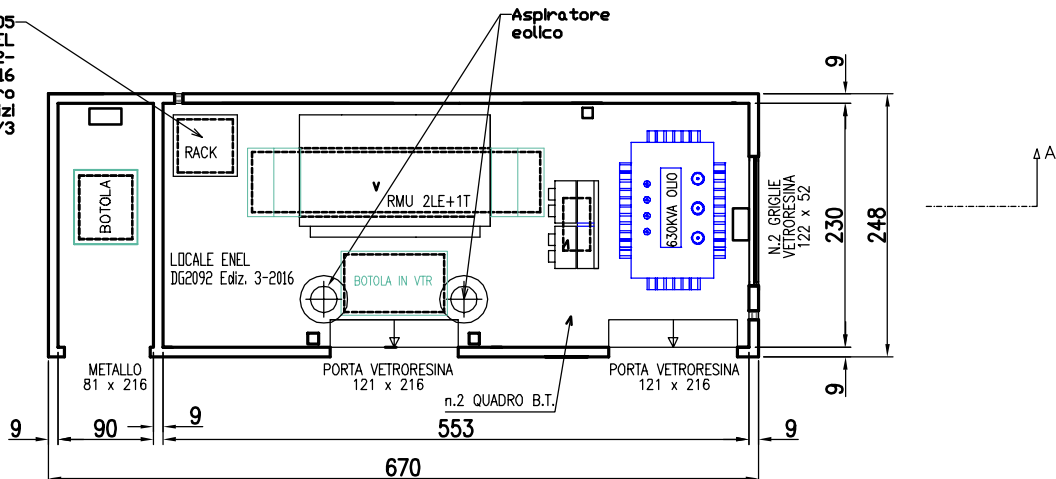

PIANTA CABINA

QUADRO RACK DY3005
Omologato ENEL
a tab.DG 2092-
Edizione 3-2016
completo di Quadro
elettrico servizi
AUX DY3016/3

SEZIONE A-A

VISTA PRINCIPALE

LATO SINISTRO

LATO DESTRO

Passante per cavi temporanei Ø mm 150 con dispositivo chiusura e chiave sicurezza

ASPIRATORE EOLICO dian. mm.250 del tipo omologato ENEL tab.DG 2092 Edizione 3-2016

sem masolini
cabine elettriche prefabbricate
gruppo Ediltevere srl - Sansepolcro (AR)
sede di Pistoia (PT)
T. +39 0573 400833 - T. +39 0575 720355

Cabina prefabbricata in c.a.v. monoblocco
ns.BM670-2 +V tipo ENEL DG2092 Ediz.3-2016

PIANTA CABINA

QUADRO RACK DY3005
Omologato ENEL
a tab.DG 2092-
Edizione 3-2016
completo di Quadro
elettrico servizi
AUX DY3016/3

SEZIONE A-A

VISTA PRINCIPALE

LATO SINISTRO

Passante per cavi temporanei Ø mm 150 con dispositivo chiusura e chiave sicurezza

ASPIRATORE EDILICO dian. mm.250 del tipo omologato ENEL tab.DG 2092 Edizione 3-2016