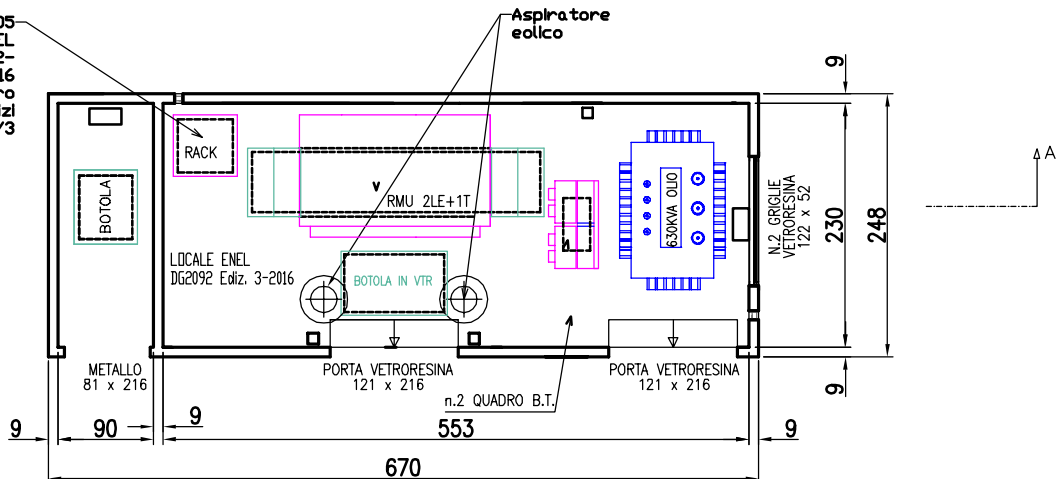

PIANTA CABINA

QUADRO RACK DY3005
Omologato ENEL
a tab.DG 2092-
Edizione 3-2016
completo di Quadro
elettrico servizi
AUX DY3016/3

SEZIONE A-A

VISTA PRINCIPALE

LATO SINISTRO

LATO DESTRO

Passante per cavi temporanei Ø mm 150 con dispositivo chiusura e chiave sicurezza

Cabina prefabbricata in c.a.v. monoblocco
ns.BM670-2 +V tipo ENEL DG2092 Ediz.3-2016

PIANTA CABINA

QUADRO RACK DY3005
Omologato ENEL
a tab.DG 2092-
Edizione 3-2016
completo di Quadro
elettrico servizi
AUX DY3016/3

SEZIONE A-A

VISTA PRINCIPALE

LATO SINISTRO

Passante per cavi temporanei Ø mm 150 con dispositivo chiusura e chiave sicurezza

ASPIRATORE EDILICO dian. mm.250 del tipo omologato ENEL tab.DG 2092 Edizione 3-2016