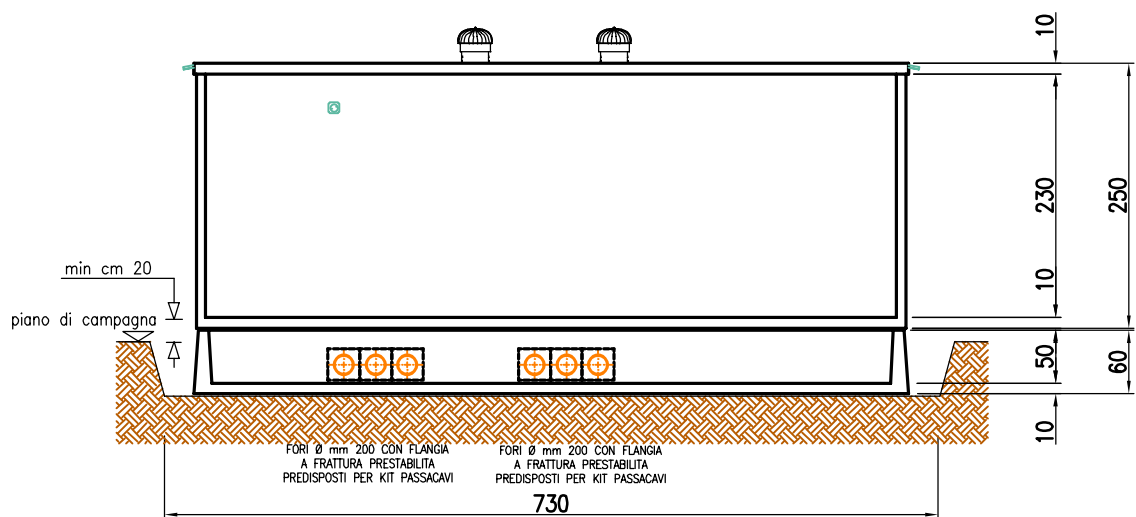

PIANTA CABINA

QUADRO RACK DY3005
 Omologato ENEL a tab.DG 2092- Edizione 3-2016
 completo di Quadro elettrico servizi AUX DY3016/3

SEZIONE A-A

VISTA PRINCIPALE

LATO SINISTRO

LATO DESTRO