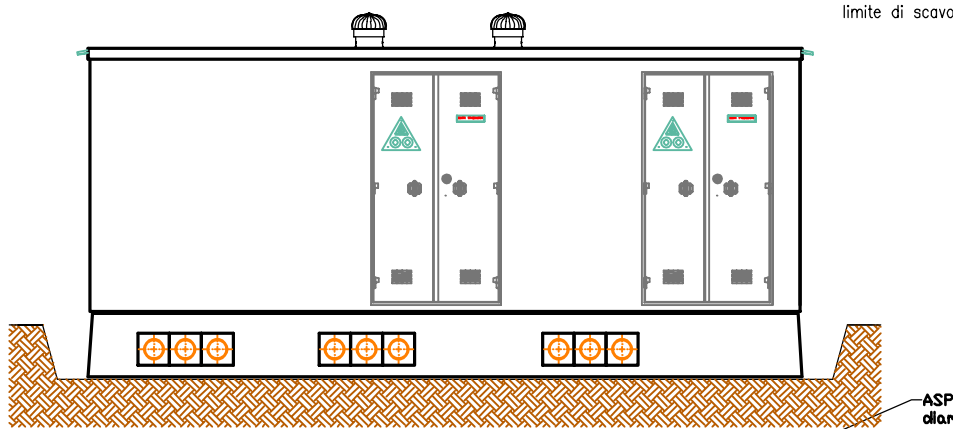

PIANTA CABINA

QUADRO RACK DY3005
 Omologato ENEL a tab.DG 2092- Edizione 3-2016
 completo di Quadro elettrico servizi AUX DY3016/3

SEZIONE A-A

VISTA PRINCIPALE

LATO SINISTRO

LATO DESTRO