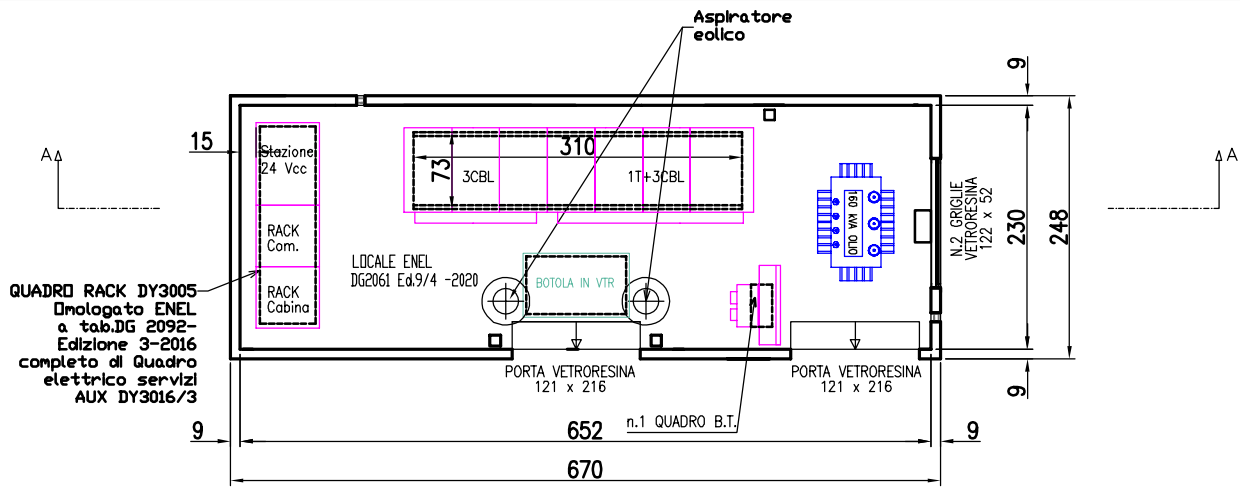

PIANTA CABINA

QUADRO RACK DY3005
 Omologato ENEL a tab.DG 2092- Edizione 3-2016
 completo di Quadro elettrico servizi AUX DY3016/3

SEZIONE A-A

VISTA PRINCIPALE

LATO SINISTRO

LATO DESTRO