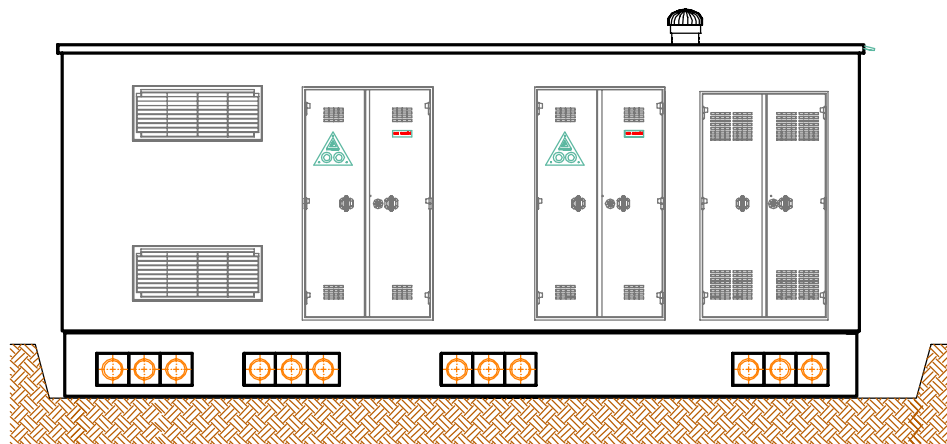

SEZIONE A-A

VISTA PRINCIPALE

LATO SINISTRO

LATO DESTRO

sem masolini
cabine elettriche prefabbricate

gruppo Ediltevere srl - Sansepolcro (AR)
sede di Pistoia (PT)

T. +39 0573 400833 - T. +39 0575 720355
www.semmasolini.it - www.ediltevere.it

Cabina prefabbricata in c.a.v. monoblocco
ns.tipo BM750-1 +V 1T H max