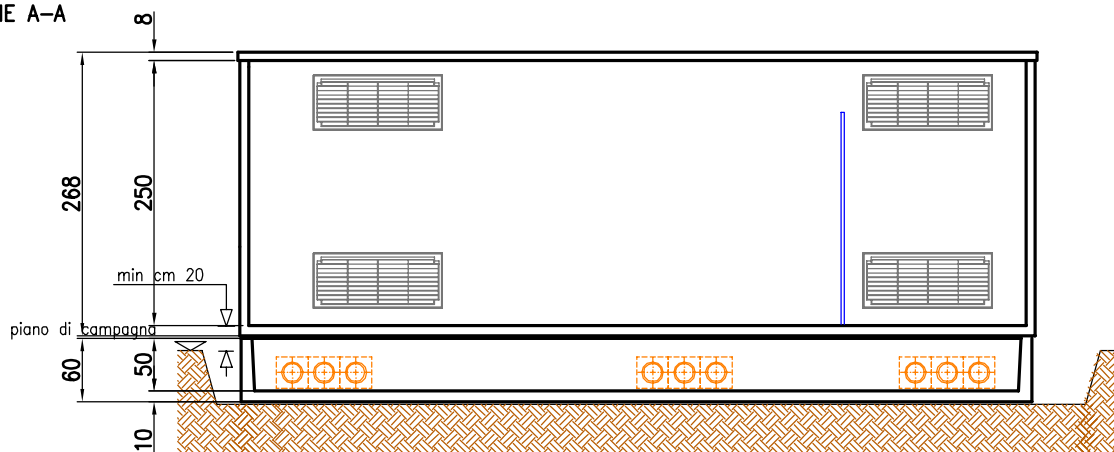

SEZIONE A-A

VISTA PRINCIPALE

LATO SINISTRO

LATO DESTRO

sem masolini
cabine elettriche prefabbricate

gruppo Ediltevere srl - Sansepolcro (AR)
sede di Pistoia (PT)

T. +39 0573 400833 - T. +39 0575 720355
www.semmasolini.it - www.ediltevere.it

Cabina prefabbricata in c.a.v. monoblocco
ns.tipo BM750-1 +V 1T H max