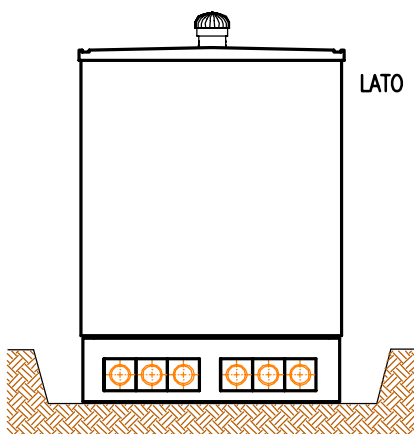

SEZIONE A-A

VISTA PRINCIPALE

LATO SINISTRO

LATO DESTRO

sem masolini
cabine elettriche prefabbricate

gruppo Ediltevere srl - Sansepolcro (AR)
sede di Pistoia (PT)

T. +39 0573 400833 - T. +39 0575 720355
www.semmasolini.it - www.ediltevere.it

Cabina prefabbricata in c.a.v. monoblocco
ns.tipo BM750-1 +V 1T H max