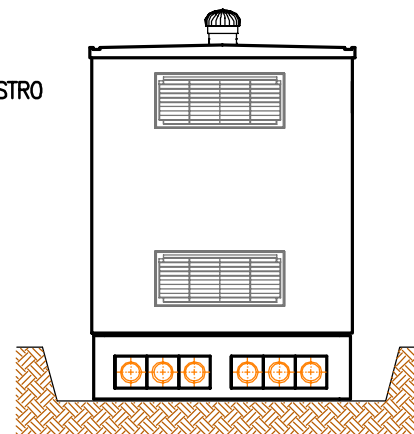

SEZIONE A-A

VISTA PRINCIPALE

LATO SINISTRO

LATO DESTRO

sem masolini
cabine elettriche prefabbricate

gruppo Ediltevere srl - Sansepolcro (AR)
sede di Pistoia (PT)

T. +39 0573 400833 - T. +39 0575 720355
www.semmasolini.it - www.ediltevere.it

Cabina prefabbricata in c.a.v. monoblocco
ns.tipo BM750-1 +V 1T H max