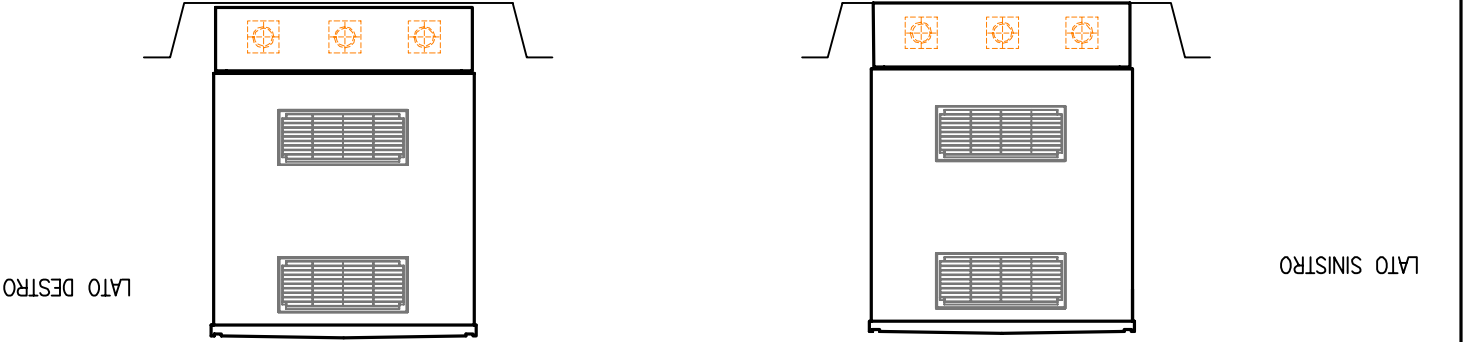

SEM MASOLINI  
cabine elettriche prefabbricate  
gruppo Edittevere srl - Sanepeolcro (AR)  
sede di Pistoia (PT)  
T. +39 0573 400833 - T. +39 0575 720355  
www.semmasolini.it - www.edittevere.it

Cabina prefabbricata in c.a.v. monoblocco  
n.s.tipo BM700-3 + V 11

VISTA LATO INGRESSO UTENTE

FORI Ø mm 200 CON FLANGIA  
A FRATTURA PRESTABILITA  
PREDISPOSTI PER KIT PASSACAVI

SEZIONE A-A