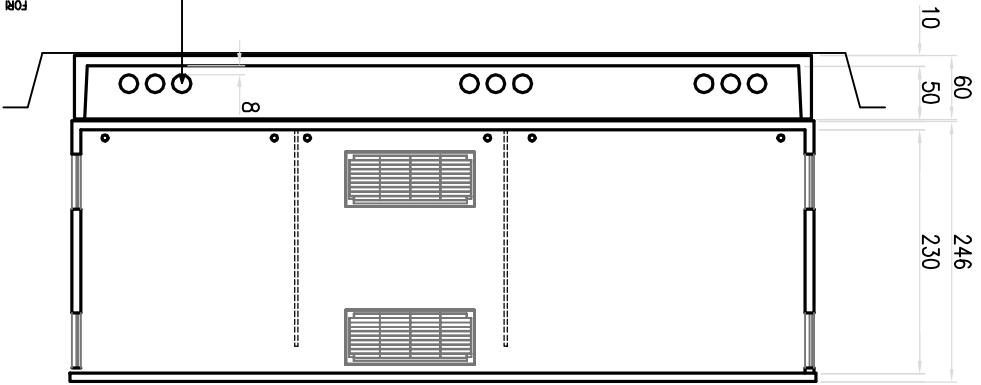

SEM MASOLINI  
cabine elettriche prefabbricate  
gruppo Edittevere srl - Sanepeolcro (AR)  
sede di Pistoia (PT)  
T. +39 0573 400833 - T. +39 0575 720355  
www.semmasolini.it - www.edittevere.it

Cabina prefabbricata in c.a.v. monoblocco  
n.s.tipo BM700-3 + V 11

VISTA LATO INGRESSO UTENTE

FORI Ø mm 200 CON FLANGIA  
A FRATTURA PRESTABILITA  
PREDISPOSTI PER KIT PASSACAVI

SEZIONE A-A