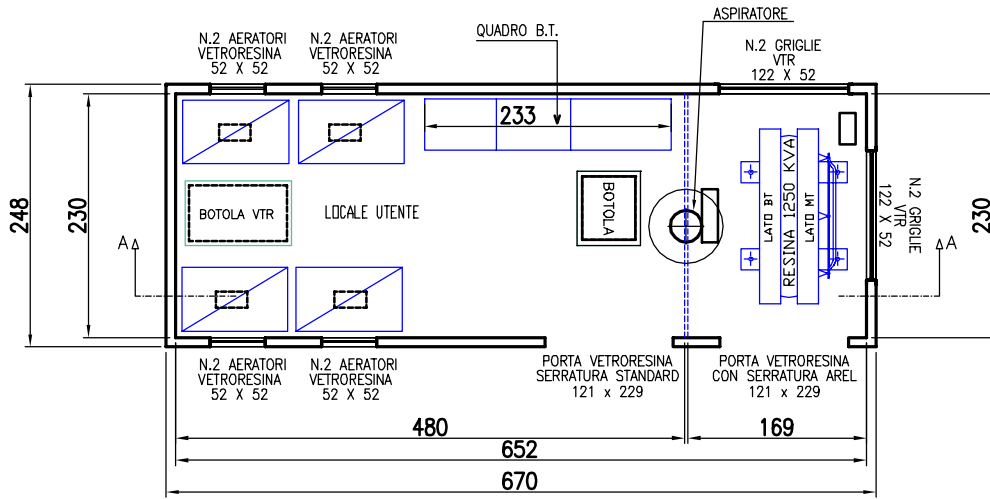

PIANTA CABINA

SEZIONE A-A

VISTA PRINCIPALE

sem masolini  
cabine elettriche prefabbricate

gruppo Ediltevere srl - Sansepolcro (AR)  
sede di Pistoia (PT)

T. +39 0573 400833 - T. +39 0575 720355  
www.semmasolini.it - www.ediltevere.it

Cabina prefabbricata in c.a.v. monoblocco  
ns.tipo BM670-2 +V 1T H1