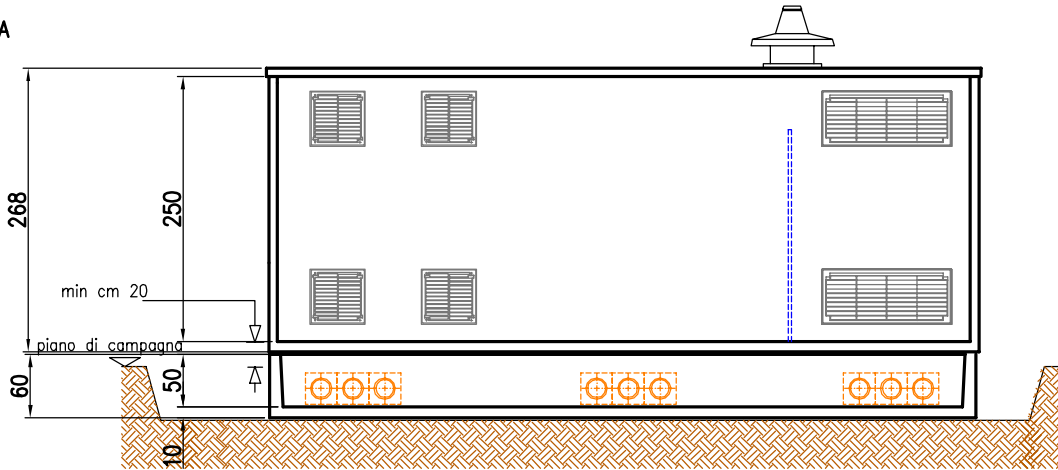

PIANTA CABINA

SEZIONE A-A

VISTA PRINCIPALE

sem masolini  
cabine elettriche prefabbricate

gruppo Ediltevere srl - Sansepolcro (AR)  
sede di Pistoia (PT)

T. +39 0573 400833 - T. +39 0575 720355  
www.semmasolini.it - www.ediltevere.it

Cabina prefabbricata in c.a.v. monoblocco  
ns.tipo BM670-2 +V 1T H1