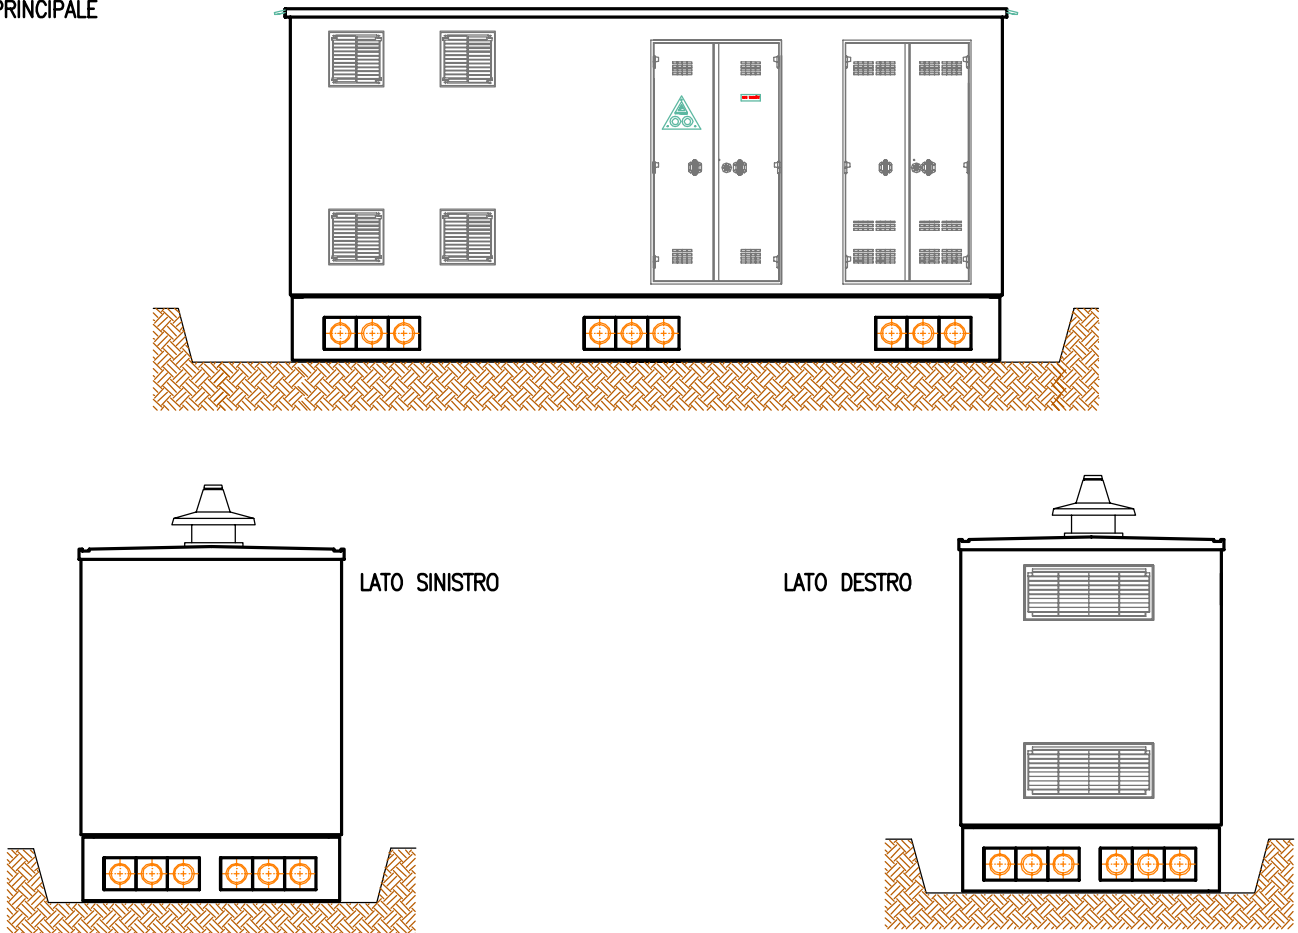

PIANTA CABINA

SEZIONE A-A

VISTA PRINCIPALE

sem masolini  
cabine elettriche prefabbricate

gruppo Ediltevere srl - Sansepolcro (AR)  
sede di Pistoia (PT)

T. +39 0573 400833 - T. +39 0575 720355  
www.semmasolini.it - www.ediltevere.it

Cabina prefabbricata in c.a.v. monoblocco  
ns.tipo BM670-2 +V 1T H1