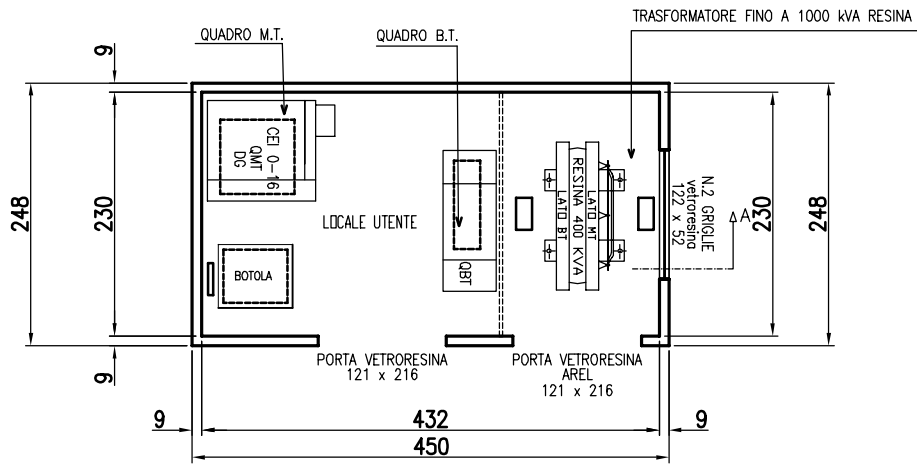

PIANTA CABINA

SEZIONE A-A

VISTA LATO INGRESSI

LATO SINISTRO

LATO DESTRO

ediltevere

cabine elettriche prefabbricate
 gruppo Ediltevere srl - Sansepolcro (AR)
 sede di Pistoia (PT)
 T. +39 0573 400833 - T. +39 0575 720355
 www.ediltevere.it

Cabina prefabbricata in .c.a.v. monoblocco
 ns.tipo BM 450-2 +V DG3 1T